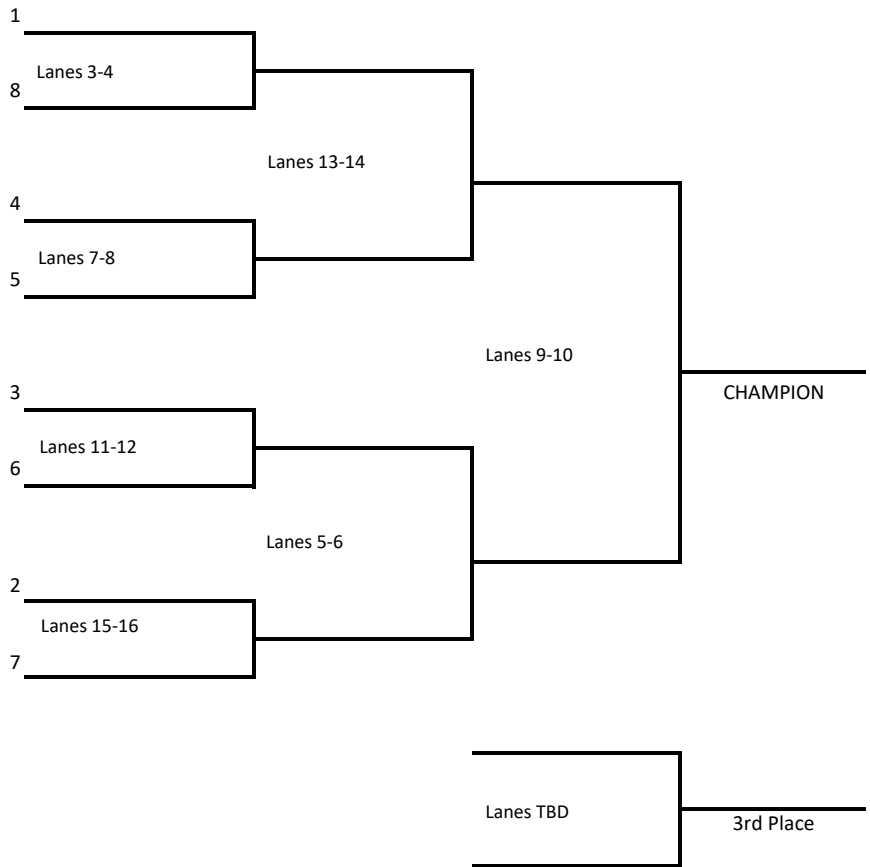

CADILLAC--INDIV	Pre-Bracket Play
Lanes 1-2	OPEN
Lanes 3-4	USE
Lanes 5-6	USE
Lanes 7-8	USE
Lanes 9-10	USE
Lanes 11-12	USE
Lanes 13-14	USE
Lanes 15-16	USE
Lanes 17-18	USE

**SPLIT**

Lanes 19-20	USE
Lanes 21-22	USE
Lanes 23-24	USE
Lanes 25-26	USE
Lanes 27-28	USE
Lanes 29-30	USE
Lanes 31-32	USE
Lanes 33-34	USE
Lanes 35-36	OPEN

**SEEDS BRACKET PLAY**

**SEEDS**